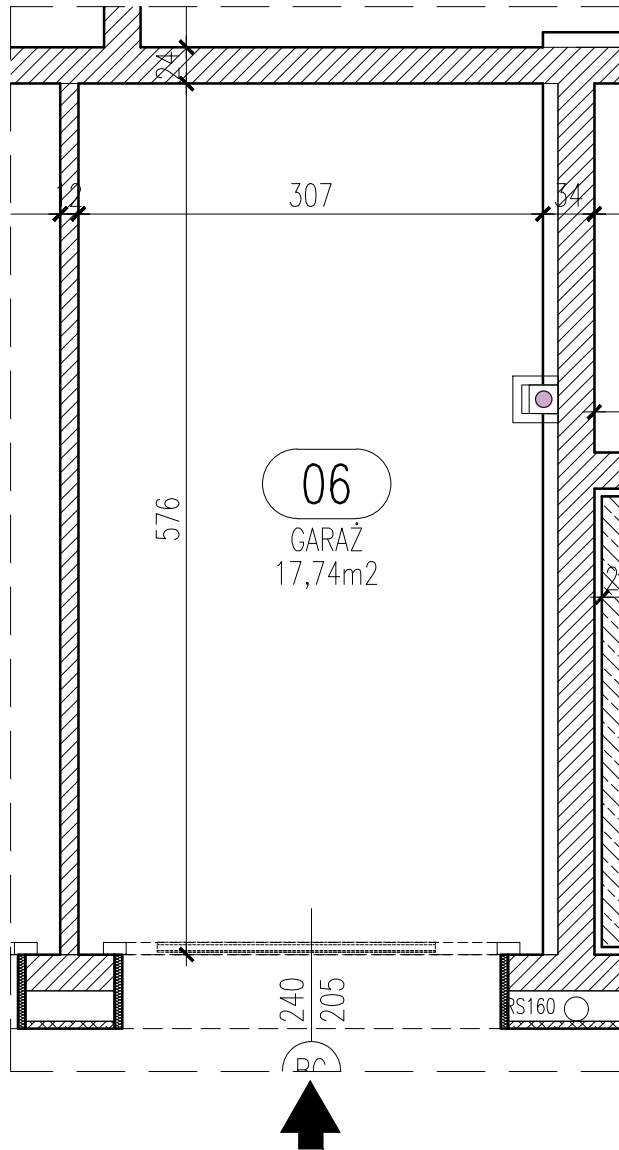

RZUT GARAŻU skala 1:50

UWAGA: Podane parametry wjazdu dotyczą wymiarów w świetle otworu. Nie doliczono ew. elementów instalacji bramy.

Garaż 6	
Powierzchnia	17,74 m ²

Blok B

Parter

Garaż 6

Włocławek, ul. Kapitulna 12