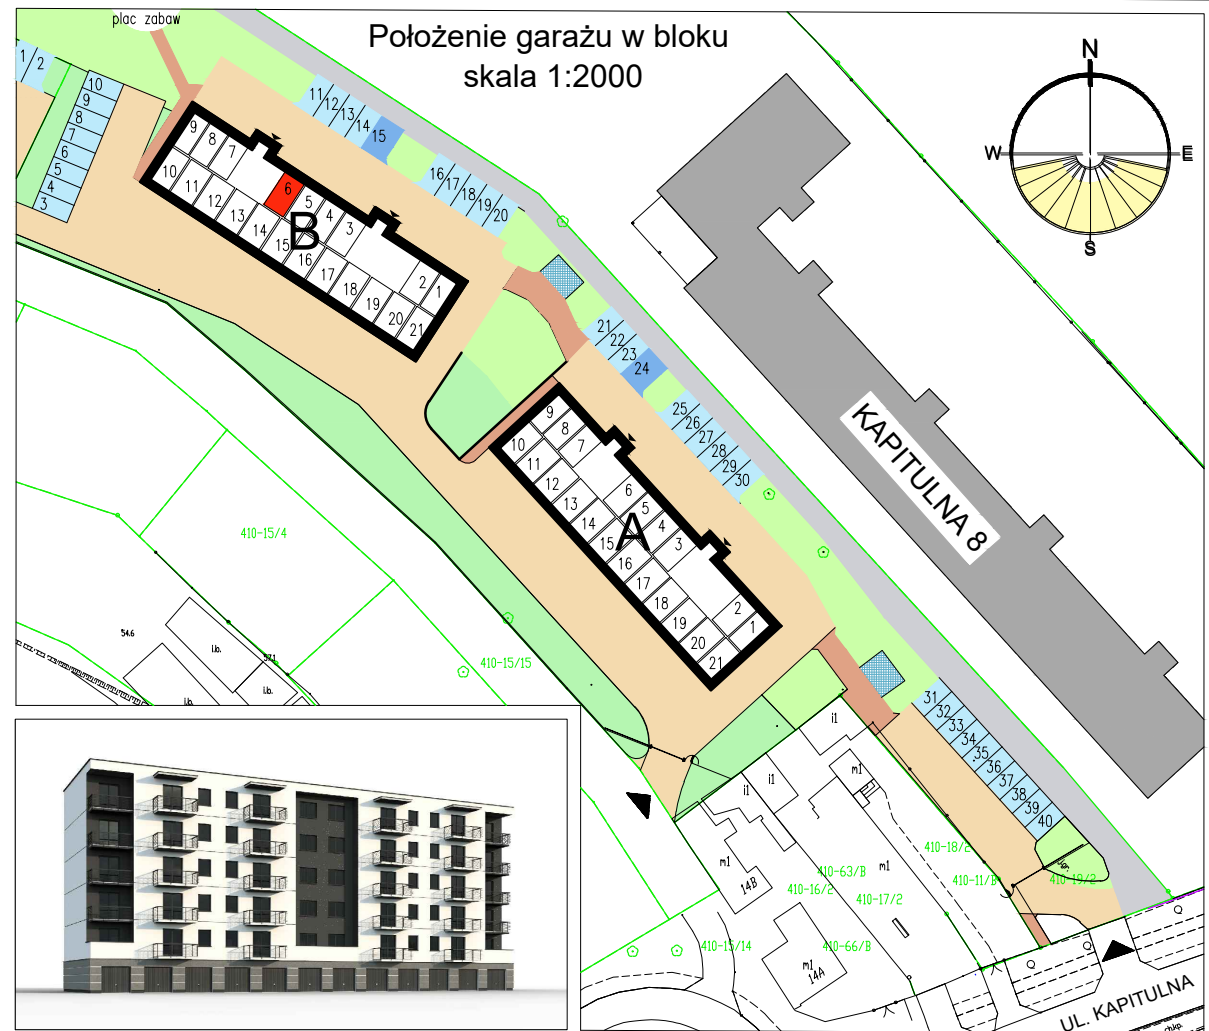

RZUT GARAŻU skala 1:50

UWAGA: Podane parametry wjazdu dotyczą wymiarów w świetle otworu. Nie doliczono ew. elementów instalacji bramy.

Garaż 6	
Powierzchnia	17,74 m ²

Blok B

Parter

Garaż 6

Włocławek, ul. Kapitulna 12